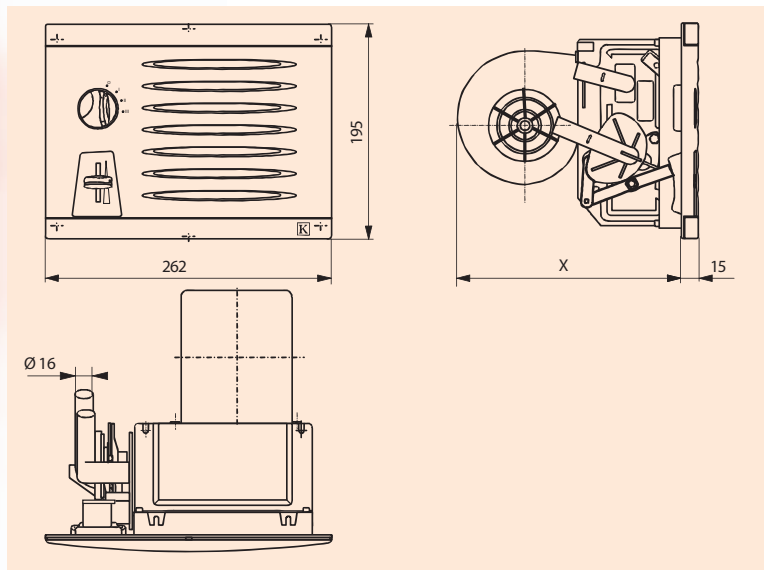

Kuba

- Aérotherme à circuit d'eau
- Vanne et interrupteur 3 vitesses incorporés
- Fixation en façade
- Water heat-exchanger
- Valve and switch 3 speeds included
- To be fixed in the front

KUBA	
Puissance calorifique / Calorific Power	3650 Kcal/h
Puissance de chauffe / Heating Power	4,25 kW
Débit d'air / Air Flow	195 m ³ /h
Puissance électrique / Electrical Power	50 W
Niveau sonore / Noise	65 dB
Poids / Weight	1,5 kg
Raccord eau / Water Connect.	Ø 16 mm
Dimension X / X Dimension	205 mm
Ref.	120.18.041
Couleur / Colour	Noir / Black
Tension / Voltage	12 V
Ref.	120.18.141
Couleur / Colour	Noir / Black
Tension / Voltage	24 V
Ref.	120.18.042
Couleur / Colour	Gris / Grey
Tension / Voltage	12 V
Ref.	120.18.142
Couleur / Colour	Gris / Grey
Tension / Voltage	24 V
Ref.	120.18.043
Couleur / Colour	Blanc / White
Tension / Voltage	12 V
Ref.	120.18.143
Couleur / Colour	Blanc / White
Tension / Voltage	24 V

KUBA 350	
Puissance calorifique / Calorific Power	4200 Kcal/h
Puissance de chauffe / Heating Power	4,9 kW
Débit d'air / Air Flow	270 m ³ /h
Puissance électrique / Electrical Power	110 W
Niveau sonore / Noise	65 dB
Poids / Weight	1,7 kg
Raccord eau / Water Connect.	Ø 16 mm
Dimension X / X Dimension	223 mm
Ref.	120.18.050
Couleur / Colour	Noir / Black
Tension / Voltage	12 V
Ref.	120.18.150
Couleur / Colour	Noir / Black
Tension / Voltage	24 V
Ref.	120.18.051
Couleur / Colour	Gris / Grey
Tension / Voltage	12 V
Ref.	120.18.151
Couleur / Colour	Gris / Grey
Tension / Voltage	24 V
Ref.	120.18.052
Couleur / Colour	Blanc / White
Tension / Voltage	12 V
Ref.	120.18.152
Couleur / Colour	Blanc / White
Tension / Voltage	24 V